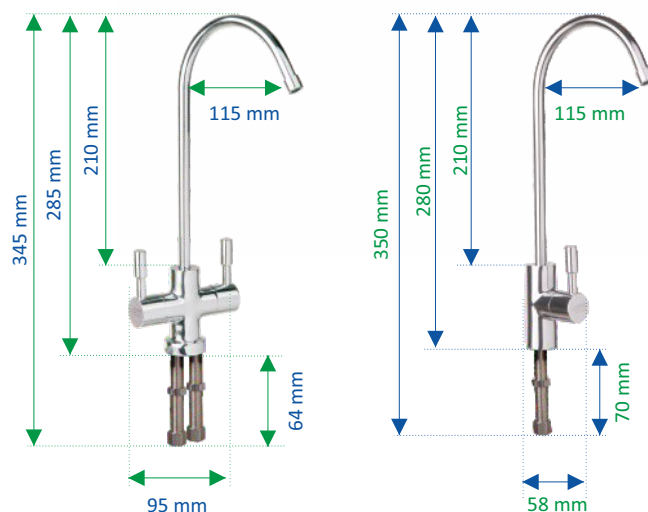

Nowoczesne wylewki przeznaczone do systemów filtracji wody w ofercie dostępne w wersji jedno i dwuobwodowej

obrót 360°

obrót 360°

www.supremefilters.com

Opis produktu:

Nowoczesna linia wylewek marki SUPREME, przeznaczonych do systemów filtracji wody. Wylewki dostępne są w wersji jedno lub dwuobwodowej i kompatybilne są z większością systemów filtrujących dostępnych na rynku. Produkty posiadają obrotową wylewkę 360°.

Prezentowane produkty charakteryzują się nowoczesnym wzornictwem oraz doskonałą jakością wykonania.

FX02

FX01

ZALETY:

- Nowoczesny wygląd (doskonale komponują się w kuchni)
- Wyposażone w ceramiczne zawory
- Kompatybilne z większością systemów dostępnych na rynku
- W sprzedaży dostępne z kompletem akcesoriów umożliwiających prawidłową instalację
- Dostępne w wersji jedno lub dwuobwodowej
- Wysoka jakość wykonania
- Szybka realizacja zamówień

Dodatkowe informacje

FX01 - średnica króćca - 10 mm

FX02 - średnica króćca - 10 mm, rozstaw 18 mm